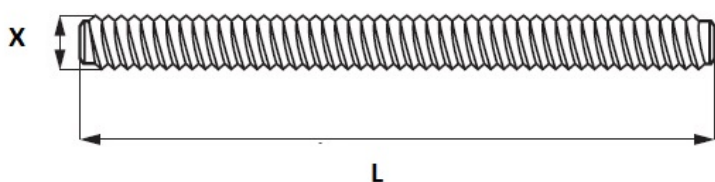

PRODUCT SHEET

Description:

Threaded Bolt M6x89mm, Steel, Bright Zinc Plated

Item number:

12.08.355-1

| Units | Box | Carton | HS Code | Barcode |
|-------|-----|--------|------------|--|
| Pcs. | | 1000 | 7318154290 |  |
| | | | | 5704866024198 |

| X | L (mm) |
|----|--------|
| M6 | 22 |
| M6 | 26 |
| M6 | 32 |
| M6 | 38 |
| M6 | 44 |
| M6 | 48 |
| M6 | 51 |
| M6 | 57 |
| M6 | 63 |
| M6 | 70 |
| M6 | 76 |
| M6 | 82 |
| M6 | 85 |
| M6 | 89 |
| M6 | 95 |
| M6 | 102 |
| M6 | 135 |
| M6 | 140 |
| M6 | 1000 |